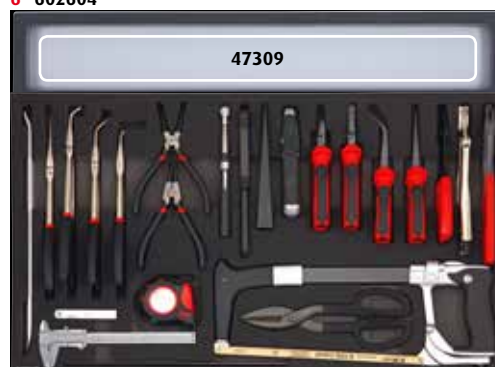

### KENMERKEN

- TOTAAL 18 LADEN
- 16 LAGE LADEN
- 22 HOGE LADEN
- BEVEILIGD TEGEN OMVALLEN, ER KAN MAXIMAAL 1 LADE TEGELIJK OPEN
- HOUTEN BOVENBLAD
- LADEN 100% UITSCHUIFBAAR
- CENTRALE VERGREDELING D.M.V. CILINDERSLOT AAN DE VOORZIJDE
- ELEKTROSTATISCH GEPOEDERCOAT
- MET 2 SPUITBUSHOUDERS
- MET PAPIERROLHOUDER
- 4 WIELEN Ø125MM VOORZIEN VAN MASSIEF RUBBER, WAARVAN 2 ZWENKWIELEN MET ROL EN DRAAIBLOKKERING
- NETTOGEWICHT 206,5KG
- TOTALE DRAAGKRACHT 600KG
- DRAAGKRACHT PER SCHUIFLADE 40KG
- AFMETINGEN IN MM:  
L 1463 X H 1162 X B 638

1 114602

2 216401

3 311801

4 605301

5 606901

6 602604

7 602802

8 604001