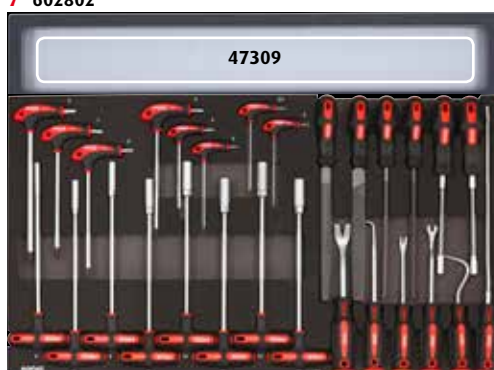

### KENMERKEN

- TOTAAL 18 LADEN
- 16 LAGE LADEN
- 22 HOGE LADEN
- BEVEILIGD TEGEN OMVALLEN, ER KAN MAXIMAAL 1 LADE TEGELIJK OPEN
- HOUTEN BOVENBLAD
- LADEN 100% UITSCHUIFBAAR
- CENTRALE VERGREDELING D.M.V. CILINDERSLOT AAN DE VOORZIJDE
- ELEKTROSTATISCH GEPOEDERCOAT
- MET 2 SPUITBUSHOUDERS
- MET PAPIERROLHOUDER
- 4 WIELEN Ø125MM VOORZIEN VAN MASSIEF RUBBER, WAARVAN 2 ZWENKWIELEN MET ROL EN DRAAIBLOKKERING
- NETTOGEWICHT 206,5KG
- TOTALE DRAAGKRACHT 600KG
- DRAAGKRACHT PER SCHUIFLADE 40KG
- AFMETINGEN IN MM:  
L 1463 X H 1162 X B 638

1 114602

2 216401

3 311801

4 605301

5 606901

6 602604

7 602802

8 604001