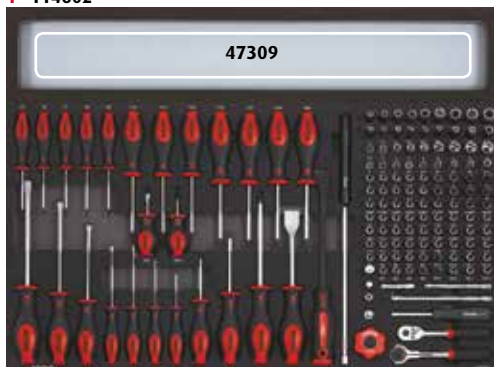

8 LADEN GEVULD MET 644 DLG GEREEDSCHAPSET

KENMERKEN

- TOTAAL 18 LADEN
- 16 LAGE LADEN
- 22 HOGE LADEN
- BEVEILIGD TEGEN OMVALLEN, ER KAN MAXIMAAL 1 LADE TEGELIJK OPEN
- HOUTEN BOVENBLAD
- LADEN 100% UITSCHUIFBAAR
- CENTRALE VERGREDELING D.M.V. CILINDERSLOT AAN DE VOORZIJDE
- ELEKTROSTATISCH GEPOEDERCOAT
- MET 2 SPUITBUSHOUDERS
- MET PAPIERROLHOUDER
- 4 WIELEN Ø125MM VOORZIEN VAN MASSIEF RUBBER, WAARVAN 2 ZWENKWIELEN MET ROL EN DRAAIBLOKKERING
- NETTOGEWICHT 206,5KG
- TOTALE DRAAGKRACHT 600KG
- DRAAGKRACHT PER SCHUIFLADE 40KG
- AFMETINGEN IN MM:
  L 1463 X H 1162 X B 638

1 114602