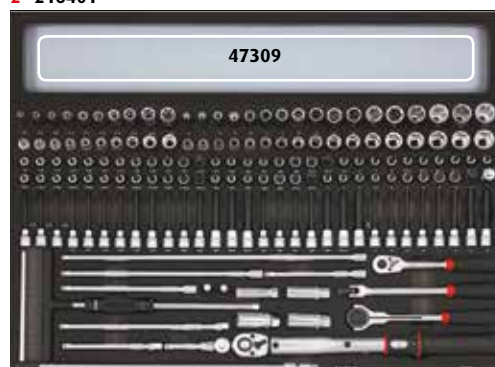

644 DLG

ART. NR. 764408

S14
WAGEN
MEER
RUIMTE!

8 LADEN GEVULD MET 644 DLG GEREEDSCHAPSET

KENMERKEN

- TOTAAL 18 LADEN
- 16 LAGE LADEN
- 22 HOGE LADEN
- BEVEILIGD TEGEN OMVALLEN, ER KAN MAXIMAAL 1 LADE TEGELIJK OPEN
- HOUTEN BOVENBLAD
- LADEN 100% UITSCHUIFBAAR
- CENTRALE VERGREDELING D.M.V. CILINDERSLOT AAN DE VOORZIJDE
- ELEKTROSTATISCH GEPOEDERCOAT
- MET 2 SPUITBUSHOUDERS
- MET PAPIERROLHOUDER
- 4 WIELEN Ø125MM VOORZIEN VAN MASSIEF RUBBER, WAARVAN 2 ZWENKWIELEN MET ROL EN DRAAIBLOKKERING
- NETTOGEWICHT 206,5KG
- TOTALE DRAAGKRACHT 600KG
- DRAAGKRACHT PER SCHUIFLADE 40KG
- AFMETINGEN IN MM:
  L 1463 X H 1162 X B 638

1 114602

2 216401

3 311801

4 605301

5 606901

6 602604

7 602802

8 604001