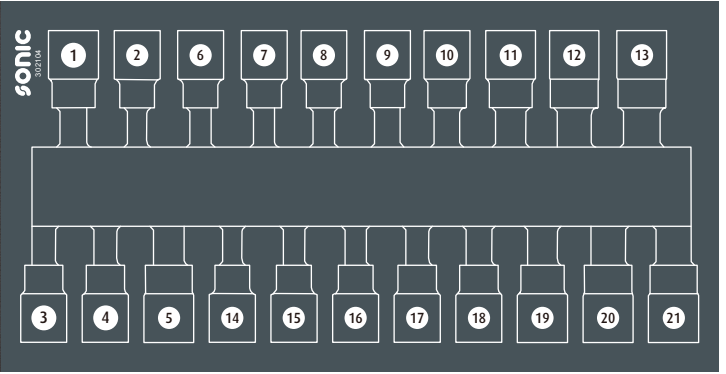

302104

	NO	Sonic NO	Size	Length	Q'ty
	1	83910012	M12	100mm	
	2	83910008	M8	100mm	
	3	83910009	M9	100mm	
	4	83910010	M10	100mm	
	5	83910014	M14	100mm	
	6	83410006	6mm	100mm	
	7	83410007	7mm	100mm	
	8	83410008	8mm	100mm	
	9	83410009	9mm	100mm	
	10	83410010	10mm	100mm	
	11	83410012	12mm	100mm	
	12	83410014	14mm	100mm	
	13	83410017	17mm	100mm	
	14	83810005	M5	100mm	
	15	83810006	M6	100mm	
	16	83810008	M8	100mm	
	17	83810009	M9	100mm	
	18	83810010	M10	100mm	
	19	83810012	M12	100mm	
	20	83810014	M14	100mm	
	21	83810016	M16	100mm	