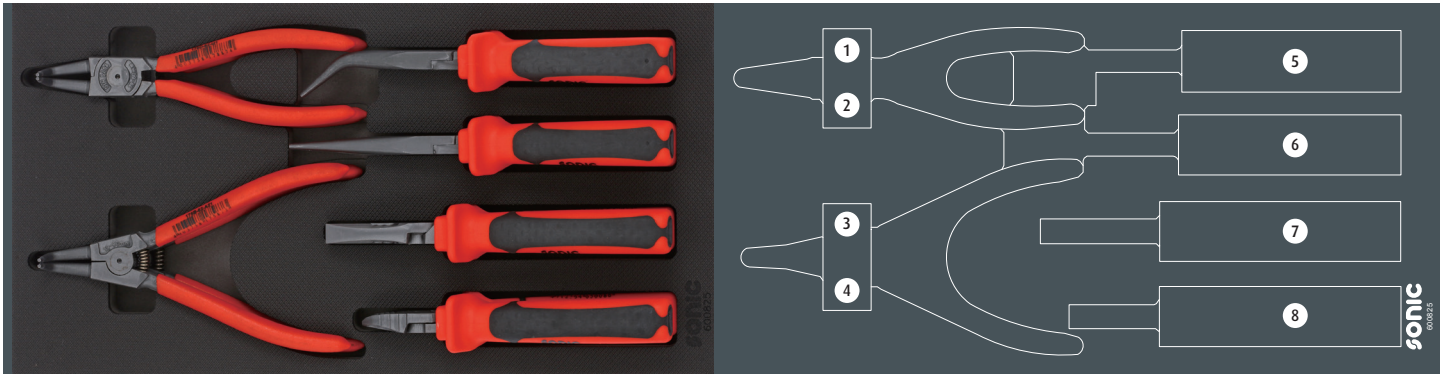

600825

	NO	Sonic NO	Size	Length	Q'ty
	1	43612		178mm	
	2	43614		167mm	
	3	43611		178mm	
	4	43613		167mm	
	5	4331200	8"	195mm	
	6	4321200	8"	205mm	
	7	4311175	7"	185mm	
	8	4341175	7"	165mm	